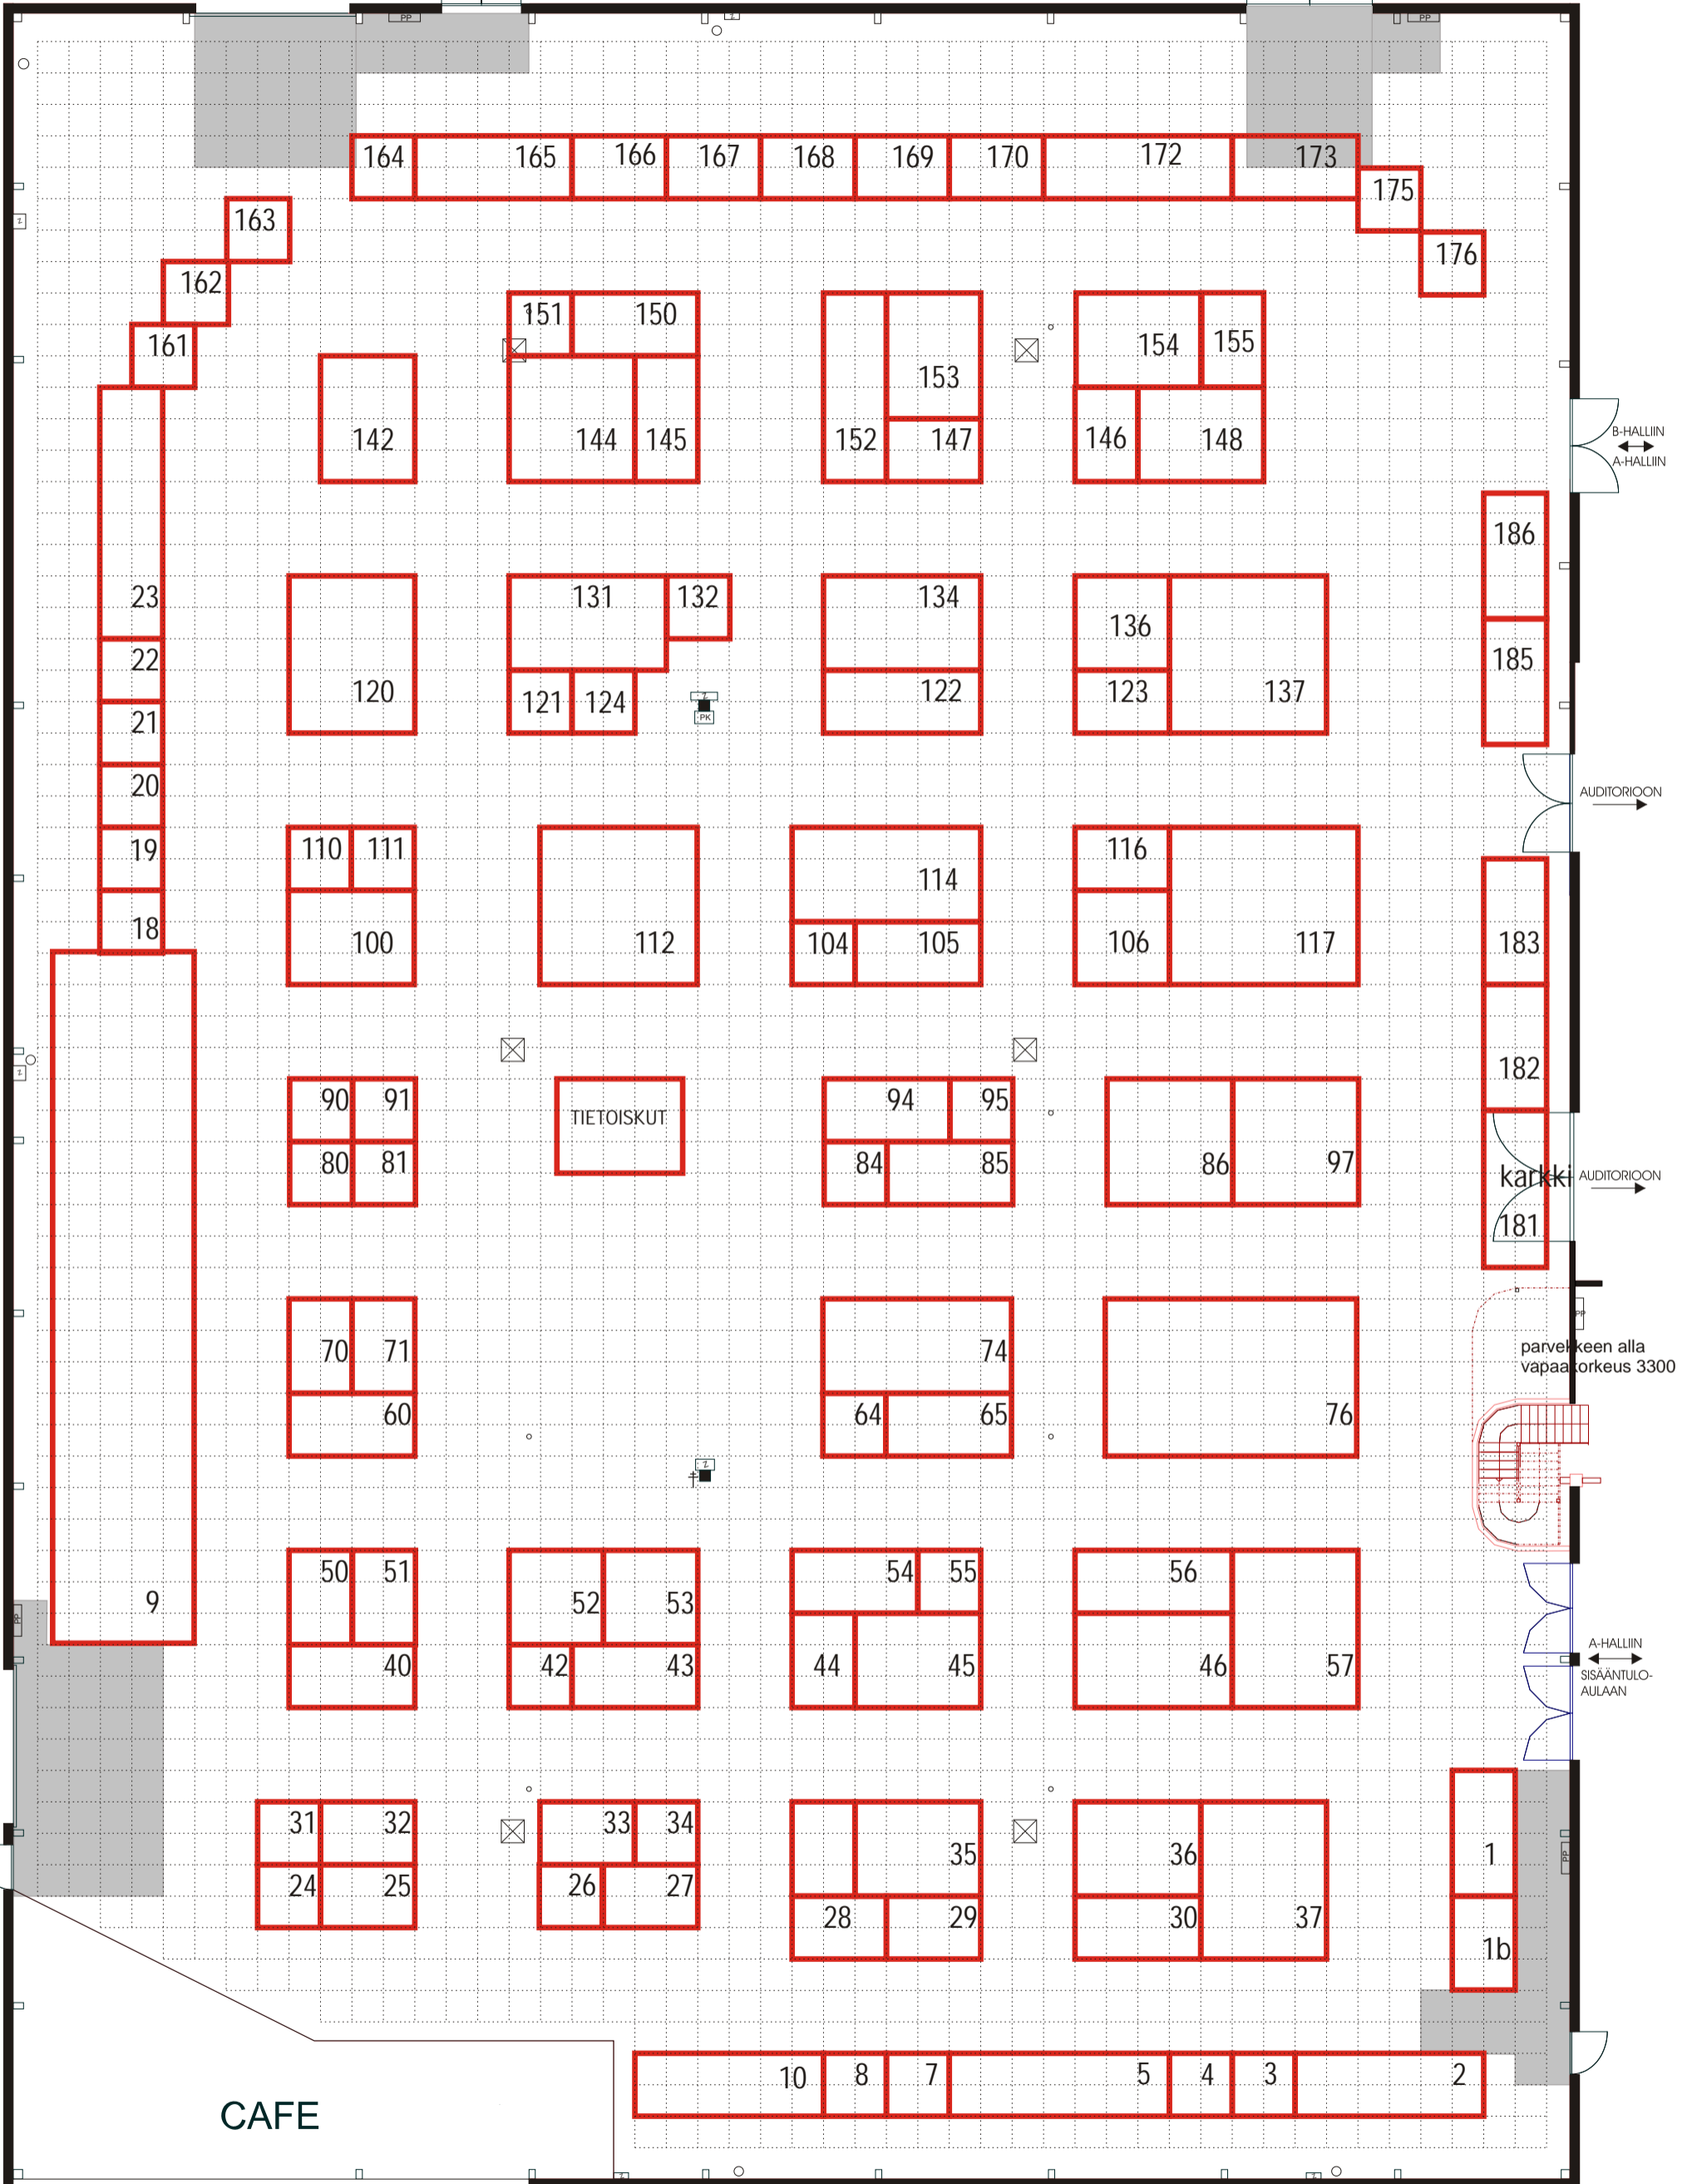

A

A2

HUOLTO-OVI
SÄHKÖKÄYTTÖINEN NOSTO-OVI
OVEN LEV. 4700 JA KORK. 5800

A3

HUOLTO-OVI
OVEN LEV. 4000 JA KORK. 3200

A1
HUOLTO-OVI
SÄHKÖKÄYTTÖINEN NOSTO-OVI
OVEN LEV. 4700 JA KORK. 5800

1:200
1 ruutu = 1 m²

- | | |
|---------------|------------------------------------|
| PUHELINKAAPPI | VIEMÄRI |
| PALOPOSTI | SÄHKÖ- JA PUHELINPISTEET LATTIALLA |
| SÄHKÖKAAPPI | PILARI |
| VESIPISTE | EI SAA RAKENTAA |
- HALLIN VAPAAKORKEUS 11,80 m