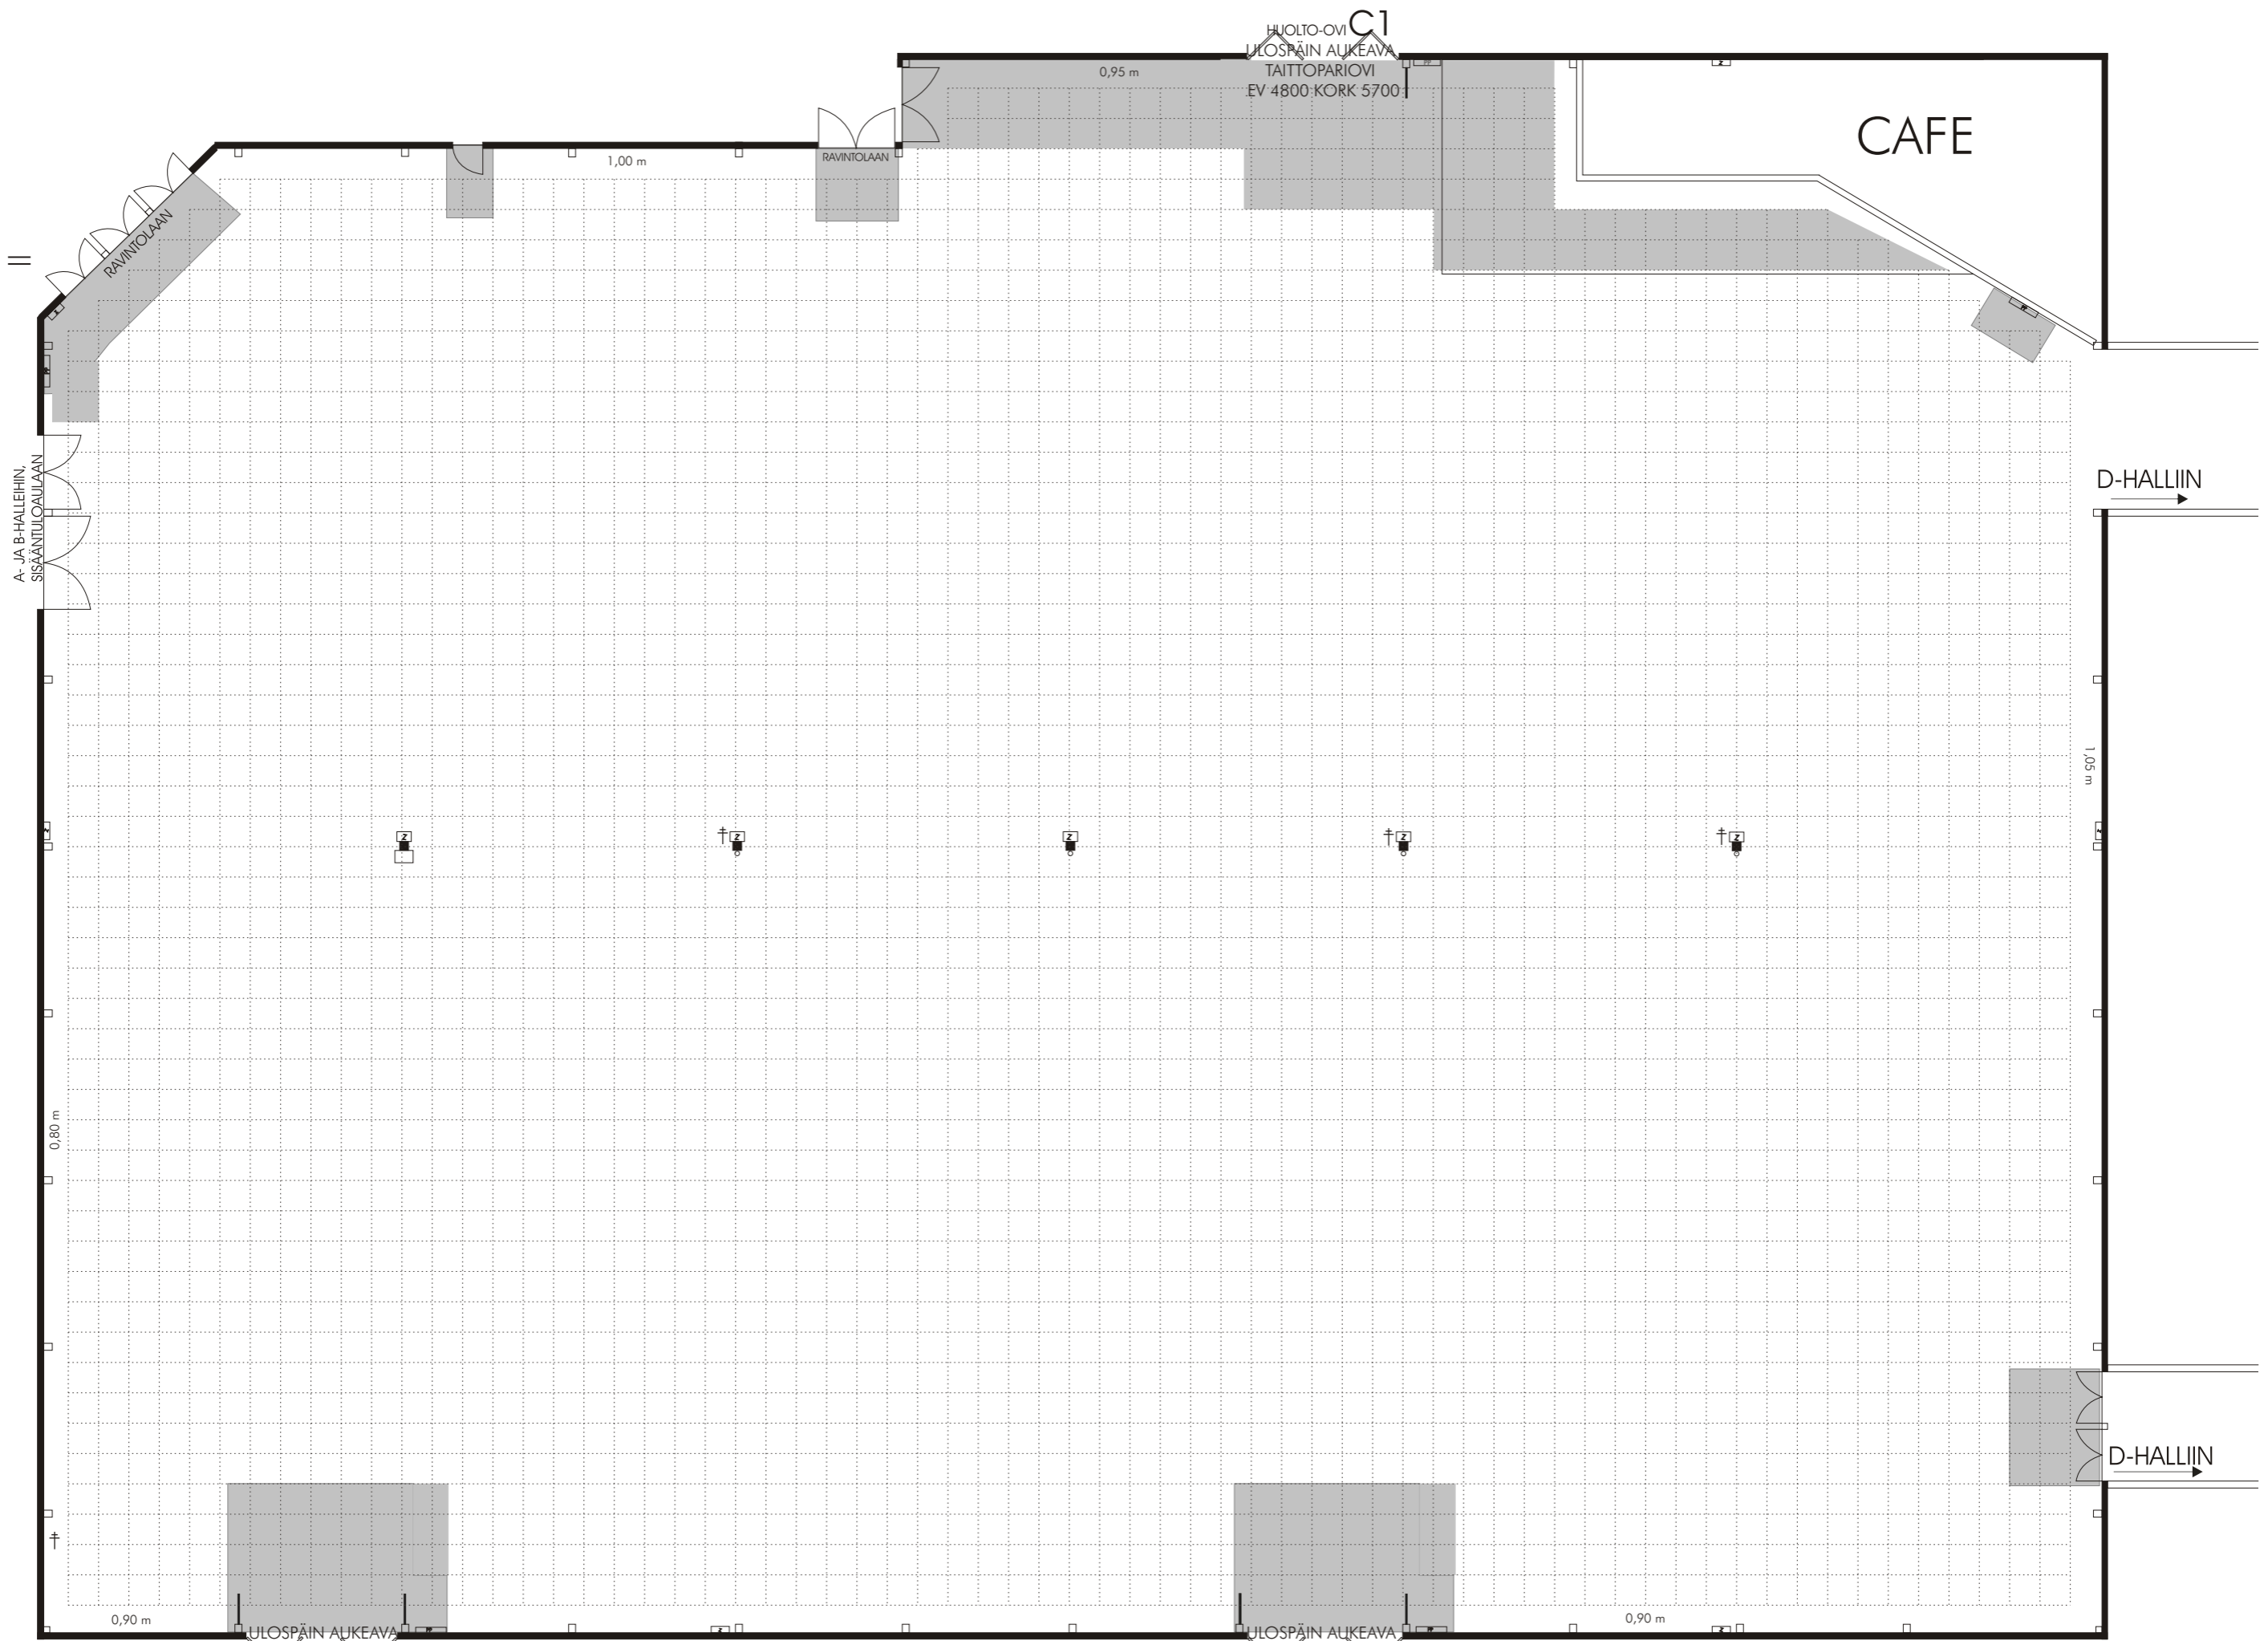

C

1:200

1 ruutu =

1 m²

ULOSPÄIN AUKAAVA
TAITTOPARIOVI
LEV 4800 KORK 5700
HUOLTO-OVI **C3**

ULOSPÄIN AUKAAVA
TAITTOPARIOVI
LEV 4800 KORK 5700
HUOLTO-OVI **C2**

- | | | | | | |
|---|-----------------|----------------------------|---|---|-------------|
| ☐ | PUHELINKAAPPI | ☐ | PALOPOSTI | | VEIMI |
| † | VESIPISTE | ☐ | PILARI JOSSA SÄHKÖ-
KAAPPI JA SAMMUTIN | ☐ | SÄHKÖKAAPPI |
| ■ | EI SAA RAKENTAA | HALLIN VAPAAKORKEUS 5,80 m | | | |